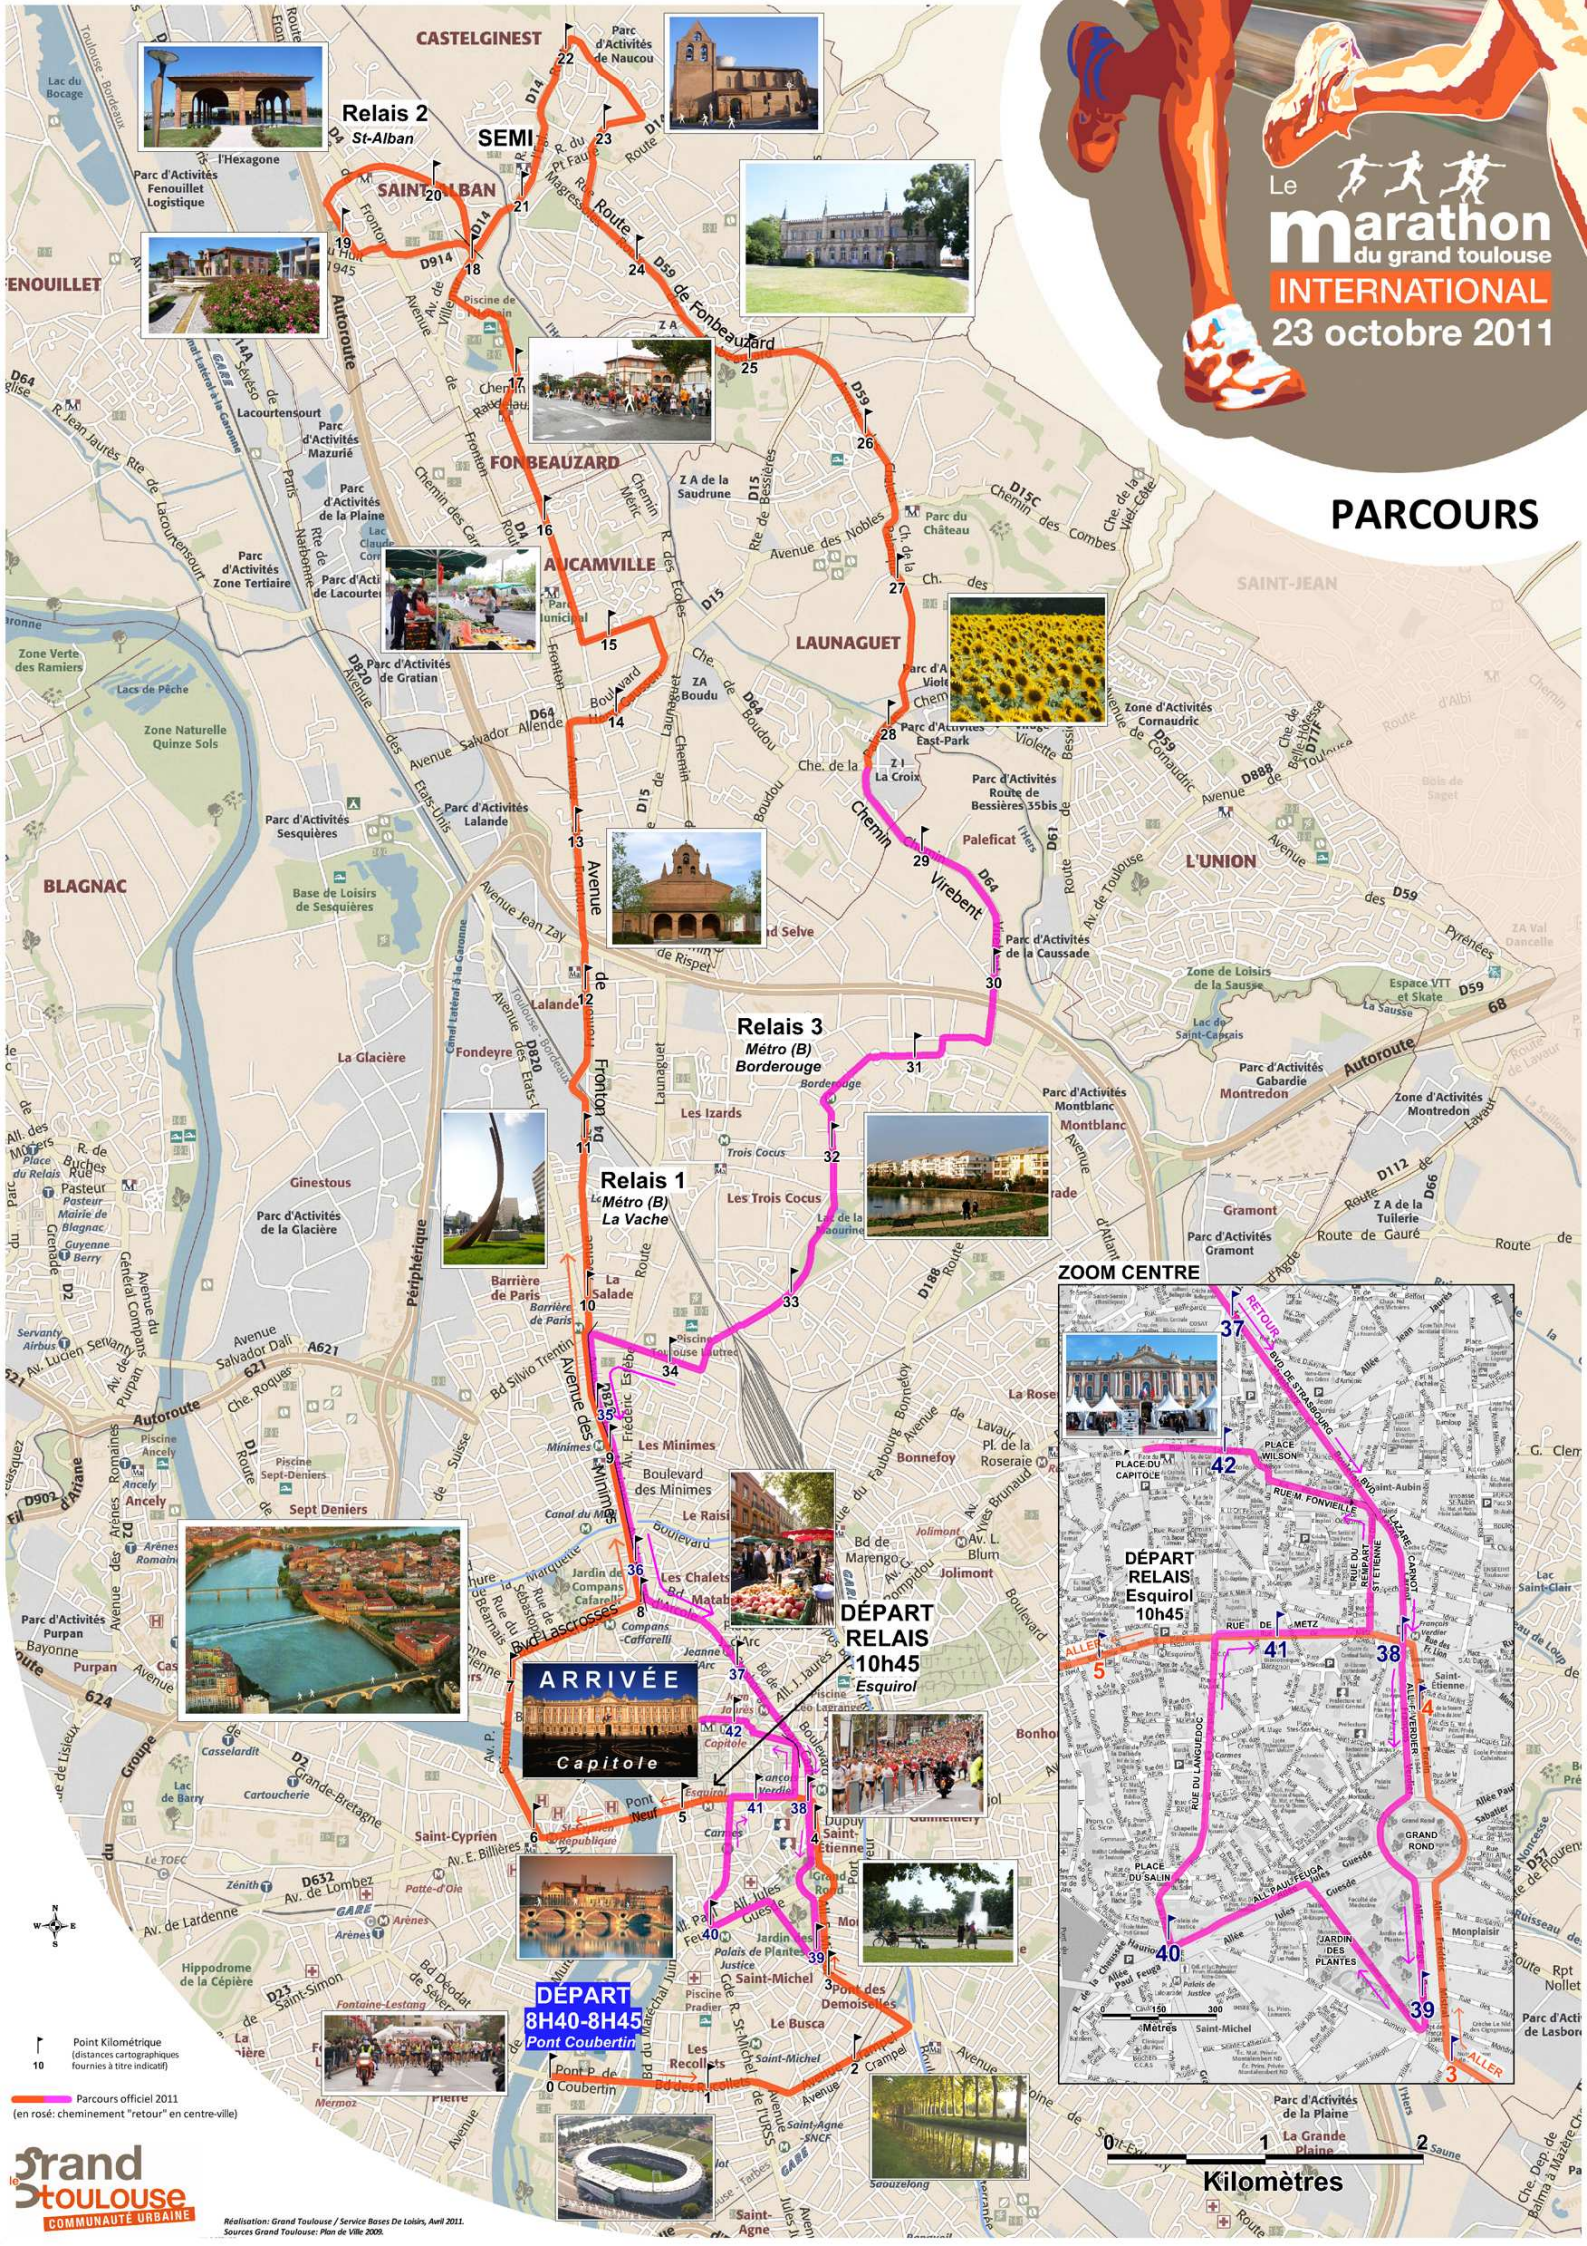

Le **marathon**
du grand toulouse
INTERNATIONAL
23 octobre 2011

PARCOURS

ZOOM CENTRE

- Pt d'Eau
- Ravitaillement
- Secours

10 Parcours officiel 2011
(et Point Kilométrique)
(en rosé: portion "retour" sur Toulouse)

Réalisation: Grand Toulouse / Service Bases De Loisirs, Avril 2011.
Sources Grand Toulouse: Plan de Ville 2010.

PARCOURS

Point Kilométrique (distances cartographiques fournies à titre indicatif)

Parcours officiel 2011 (en rose; cheminement "retour" en centre-ville)