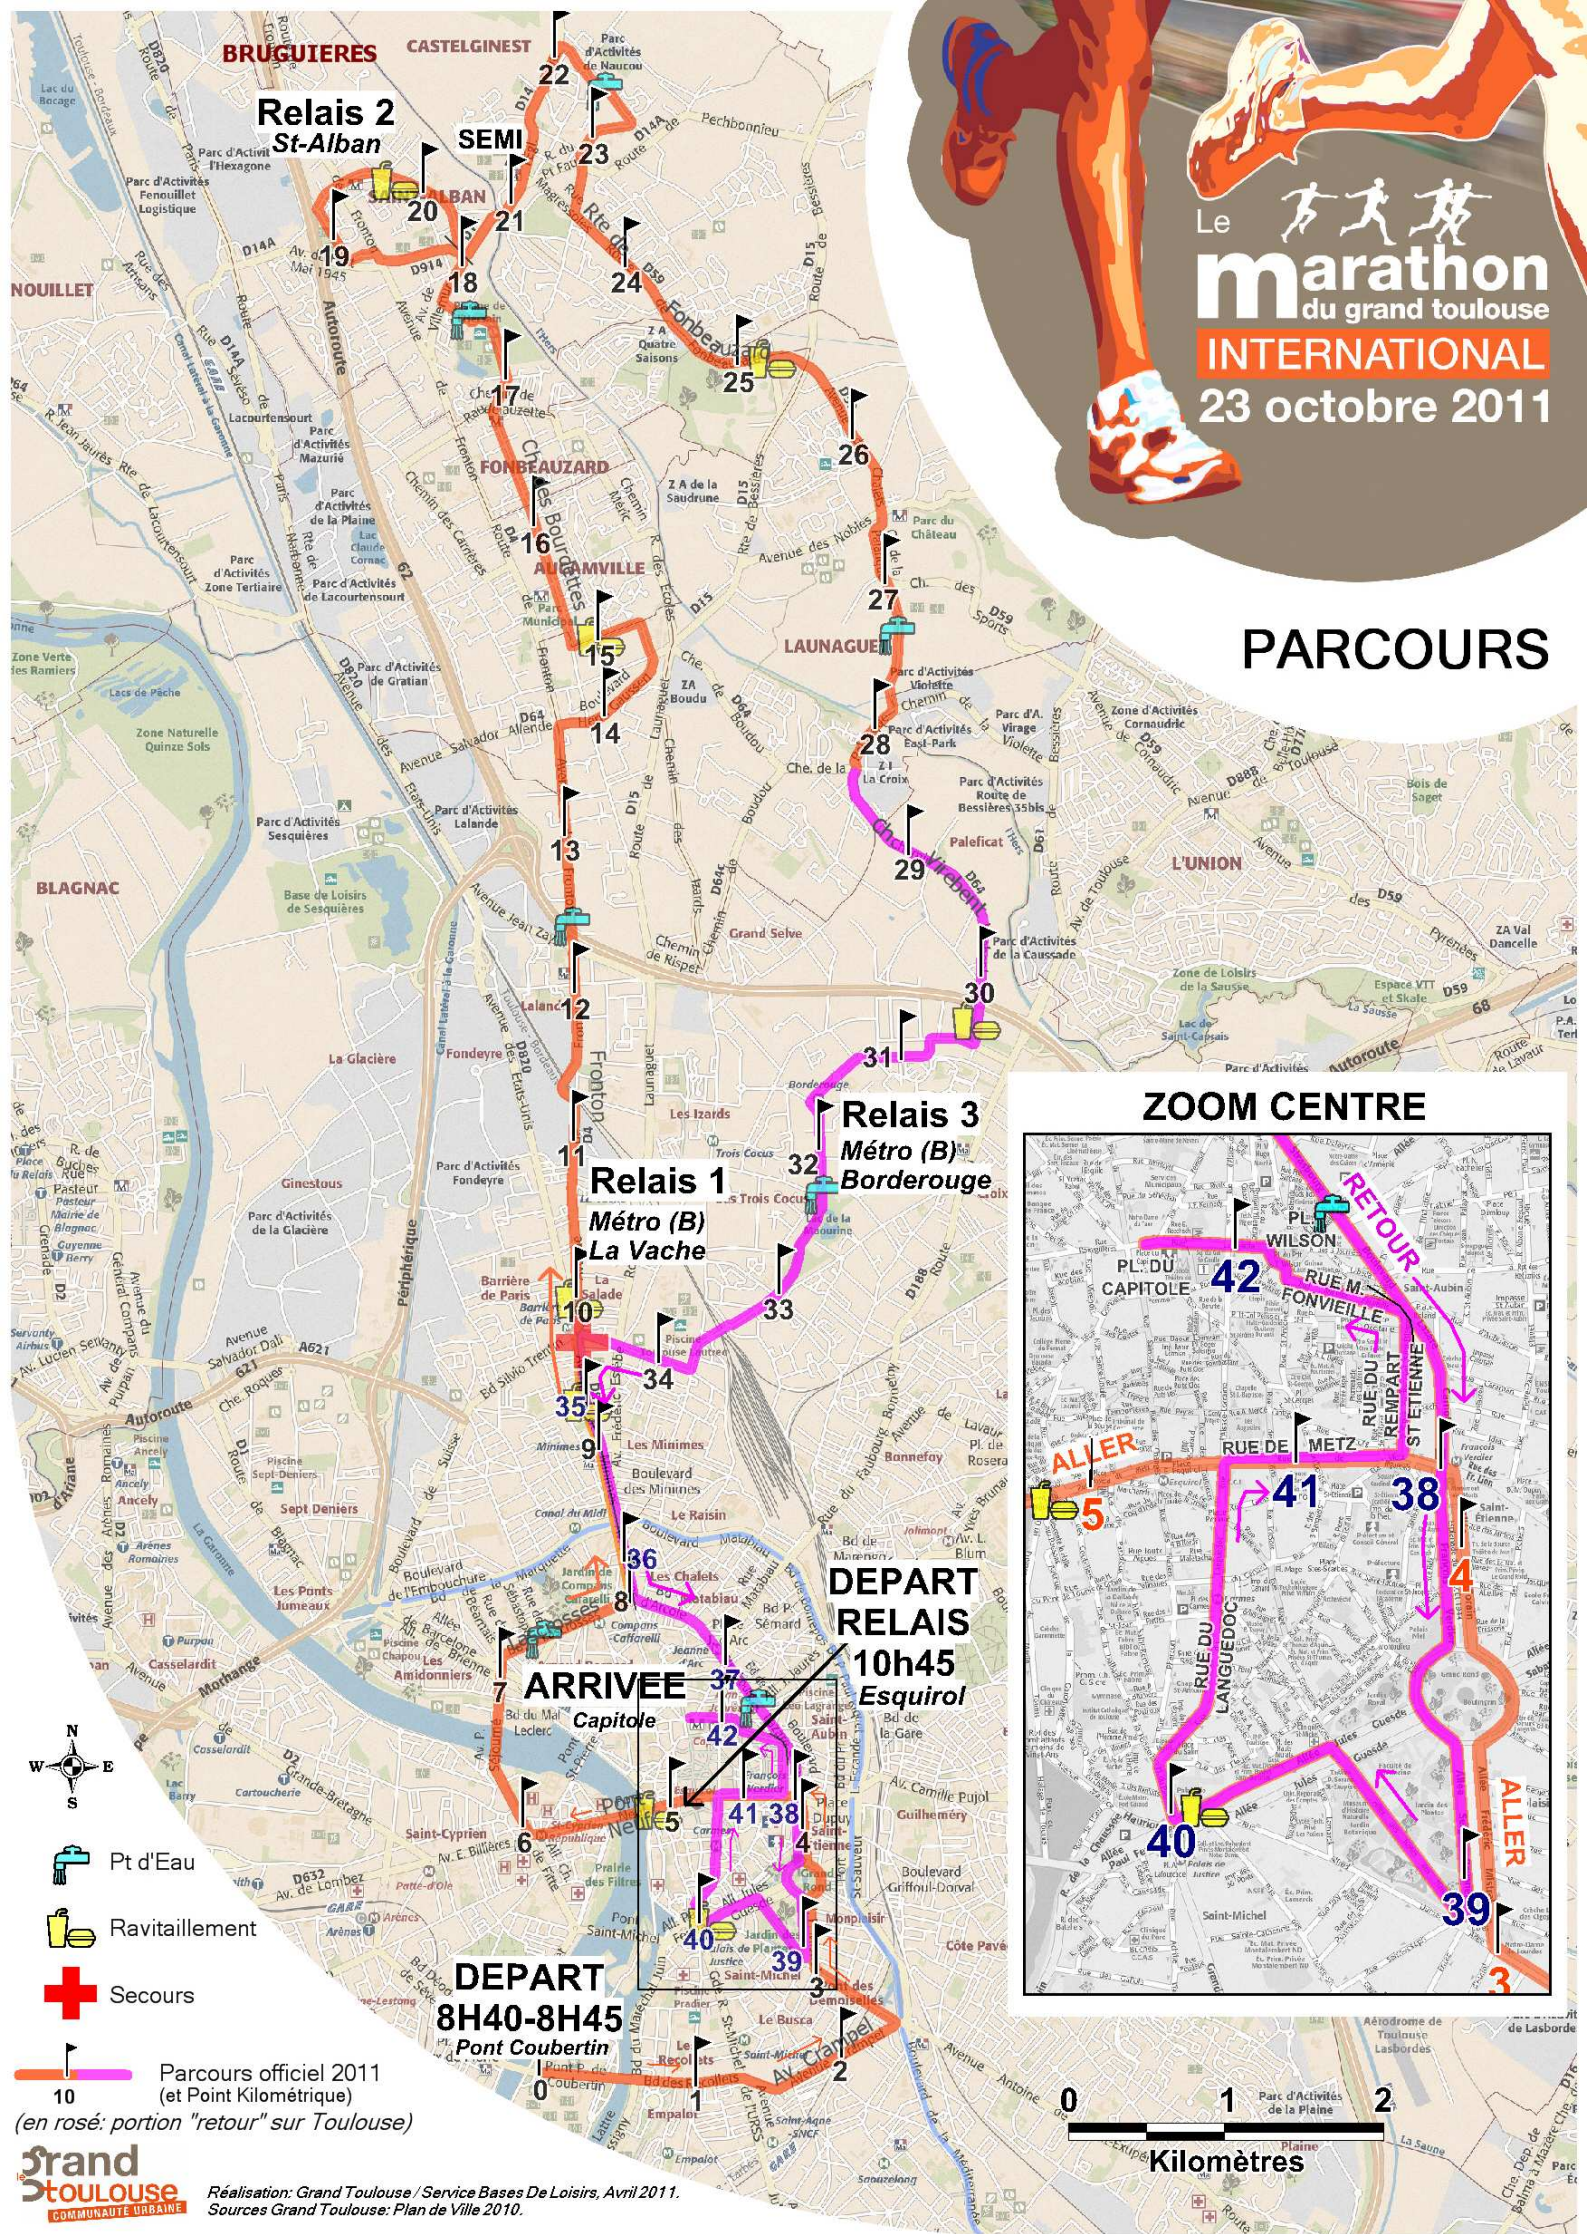

Le **marathon**
du grand toulouse
INTERNATIONAL
23 octobre 2011

PARCOURS

ZOOM CENTRE

- Pt d'Eau
- Ravitaillement
- Secours

10 Parcours officiel 2011
(et Point Kilométrique)
(en rosé: portion "retour" sur Toulouse)

Réalisation: Grand Toulouse / Service Bases De Loisirs, Avril 2011.
Sources Grand Toulouse: Plan de Ville 2010.

PARCOURS

Point Kilométrique (distances cartographiques fournies à titre indicatif)

Parcours officiel 2011 (en rose; cheminement "retour" en centre-ville)