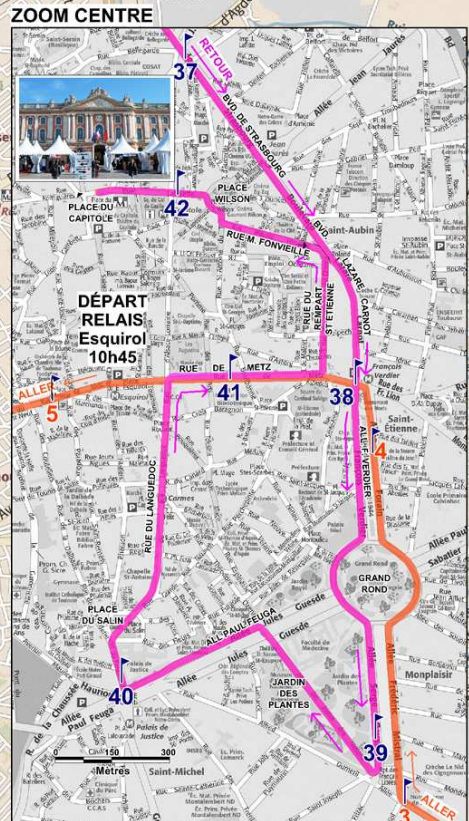

Le **marathon**
du grand toulouse
INTERNATIONAL
23 octobre 2011

PARCOURS

ZOOM CENTRE

- Pt d'Eau
- Ravitaillement
- Secours

10 Parcours officiel 2011
(et Point Kilométrique)
(en rosé: portion "retour" sur Toulouse)

Réalisation: Grand Toulouse / Service Bases De Loisirs, Avril 2011.
Sources Grand Toulouse: Plan de Ville 2010.

PARCOURS

Point Kilométrique (distances cartographiques fournies à titre indicatif)

Parcours officiel 2011 (en rose; cheminement "retour" en centre-ville)