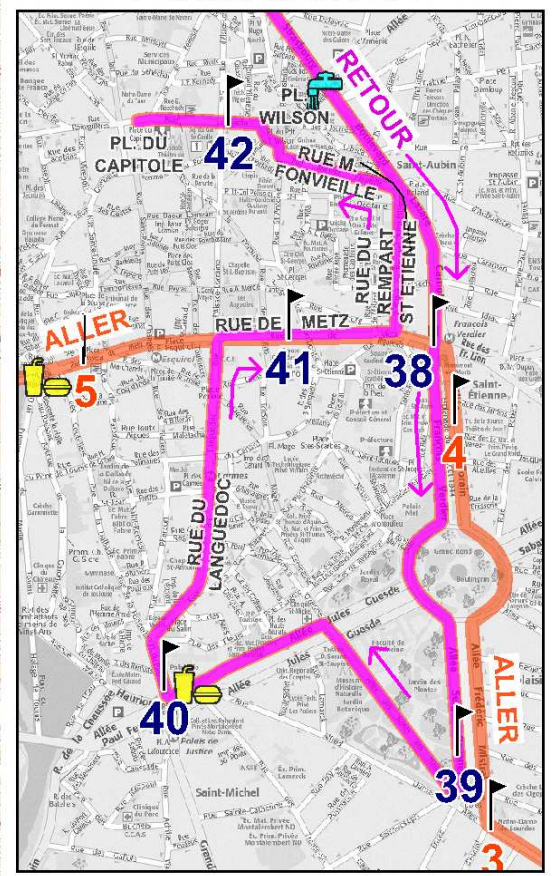

Le **marathon**
du grand toulouse
INTERNATIONAL
23 octobre 2011

PARCOURS

ZOOM CENTRE

- Pt d'Eau
- Ravitaillement
- Secours

10 Parcours officiel 2011
(et Point Kilométrique)
(en rosé: portion "retour" sur Toulouse)

Réalisation: Grand Toulouse / Service Bases De Loisirs, Avril 2011.
Sources Grand Toulouse: Plan de Ville 2010.

PARCOURS

Point Kilométrique (distances cartographiques fournies à titre indicatif)

Parcours officiel 2011 (en rose; cheminement "retour" en centre-ville)